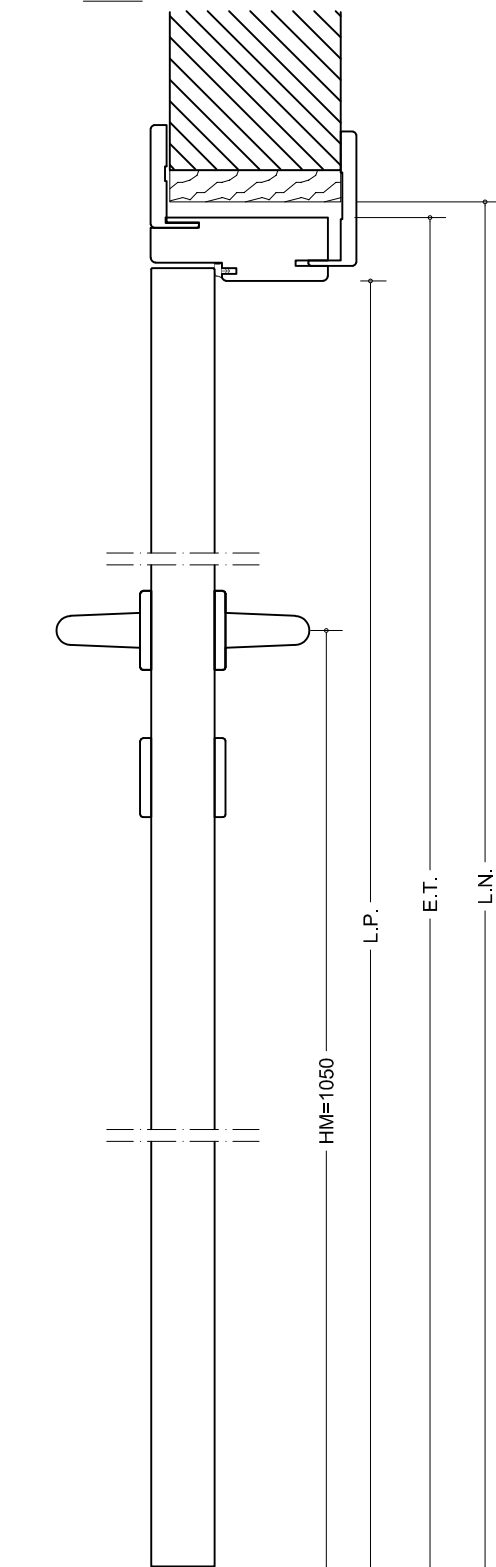

B-B

*Tutte le misure in mm**Sezioni prive di dettagli costruttivi**DISEGNO NON IN SCALA - RIPRODUZIONE VIETATA ANCHE PARZIALE - LA DITTA RISERVA DI APPORTARE SENZA ALCUN PREAVVISO LE MODIFICHE ATTE AL MIGLIORAMENTO DEI PROPRI PRODOTTI

Prodotto - Product

SERIE SIRIO 3.1 1A

Linea Prodotto - Product line

Tamb.

Data Rev.

Modifiche rispetto alla precedente

Resistenza
Fire rate

Norma di prova
Test standard