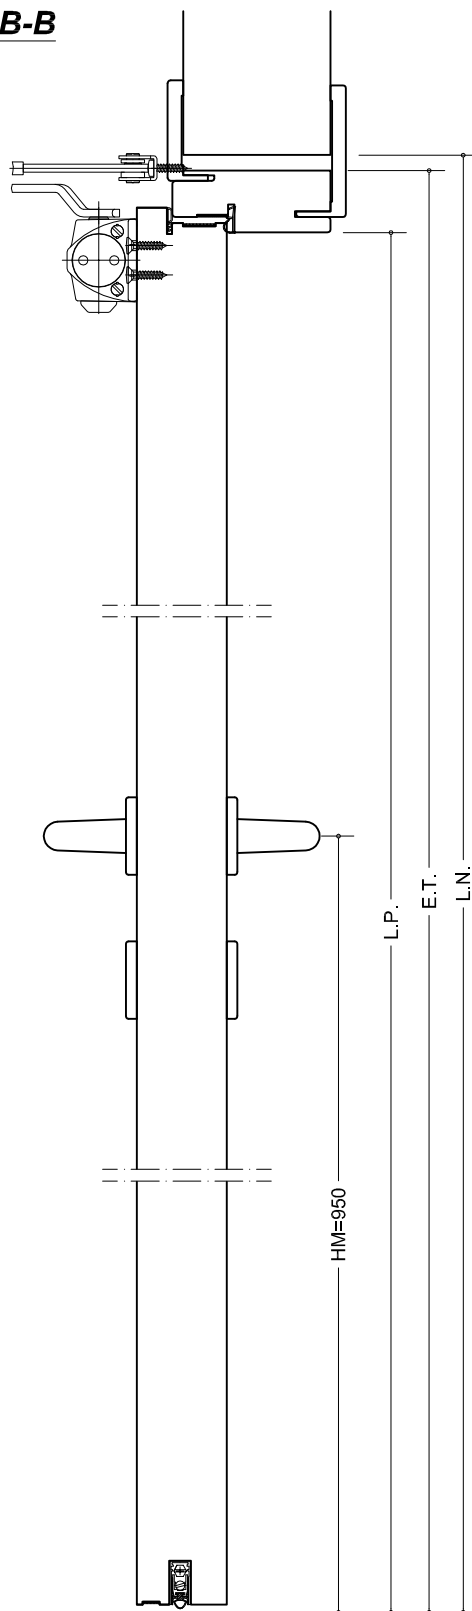

**B-B**

L.P. max (l x h) 1035 x 2310 mm

H > 2310 : a richiesta

\*Tutte le misure in mm\*\*Disegno non in scala - Riproduzione vietata anche parziale - La ditta riserva di apportare senza alcun preavviso le modifiche atte al miglioramento dei propri prodotti

**ZANINI**  
www.zaniniitalia.com

**ESAN.CO**  
SOLUZIONI TAGLIAFUOCO E ACUSTICHE

Prodotto - Product

Isofire LZ 30 41dB Serie Reversibile 1AC

Linea Prodotto - Product line

LZ

Data Rev.

04/05/2017