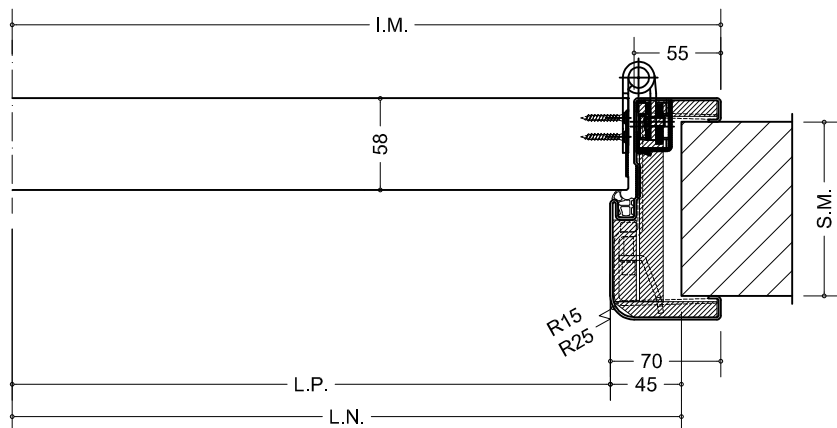

A-A

B-B

*Tutte le misure in mm**Sezioni prive di dettagli costruttivi**DISEGNO NON IN SCALA - RIPRODUZIONE VIETATA ANCHE PARZIALE - LA DITTA RISERVA DI APPORTARE SENZA ALCUN PREAVVISO LE MODIFICHE ATTE AL MIGLIORAMENTO DEI PROPRI PRODOTTI

Prodotto - Product

Isofire LM58 EI60 Speed Roundline 1AC

Linea Prodotto - Product line

LM

Data Rev.

26/09/2016

Modifiche rispetto alla precedente

Resistenza Fire rate