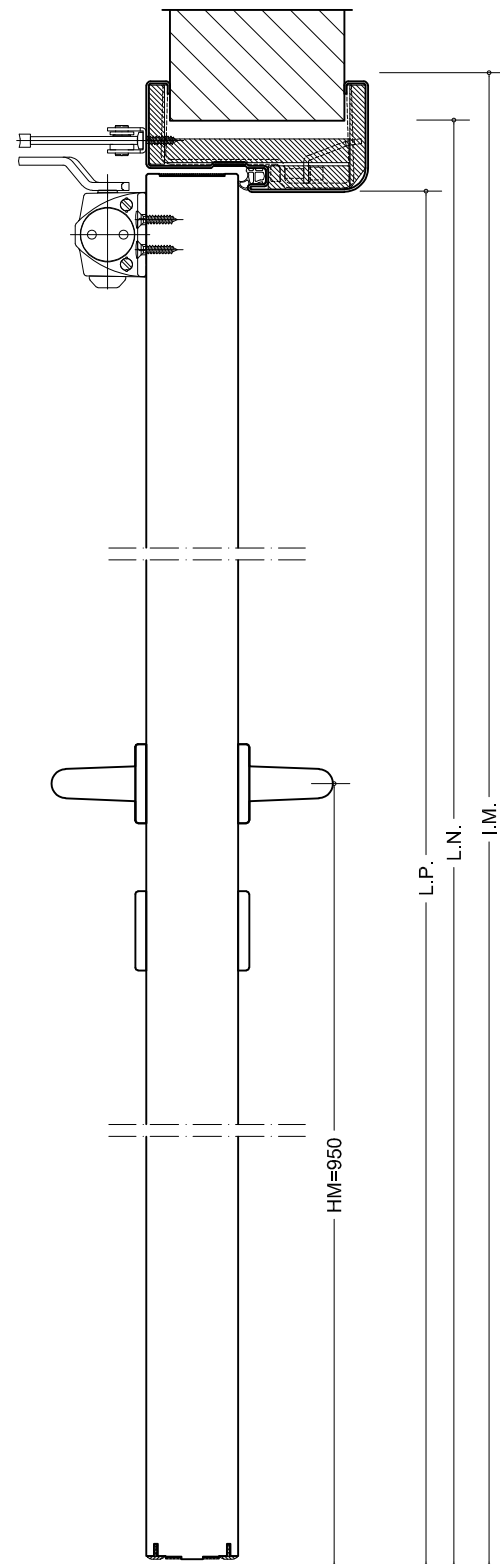

A-A

B-B

*Tutte le misure in mm**Sezioni prive di dettagli costruttivi**DISEGNO NON IN SCALA - RIPRODUZIONE VIETATA ANCHE PARZIALE - LA DITTA RISERVA DI APPORTARE SENZA ALCUN PREAVVISO LE MODIFICHE ATTE AL MIGLIORAMENTO DEI PROPRI PRODOTTI

Prodotto - Product

Isofire LM58 EI60 Speed Roundline 1AC

Linea Prodotto - Product line

LM

Data Rev.

26/09/2016

Modifiche rispetto alla precedente

Resistenza Fire rate