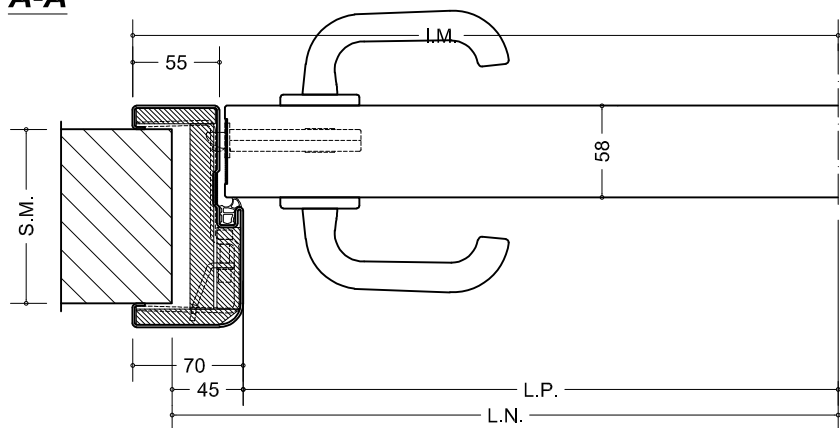

A-A

B-B

*Tutte le misure in mm**Sezioni prive di dettagli costruttivi**DISEGNO NON IN SCALA - RIPRODUZIONE VIETATA ANCHE PARZIALE - LA DITTA RISERVA DI APPORTARE SENZA ALCUN PREAVVISO LE MODIFICHE ATTE AL MIGLIORAMENTO DEI PROPRI PRODOTTI

Prodotto - Product

Isofire LM58 EI60 Speed Roundline 1AC

Linea Prodotto - Product line

LM

Data Rev.

26/09/2016

Modifiche rispetto alla precedente

Resistenza Fire rate