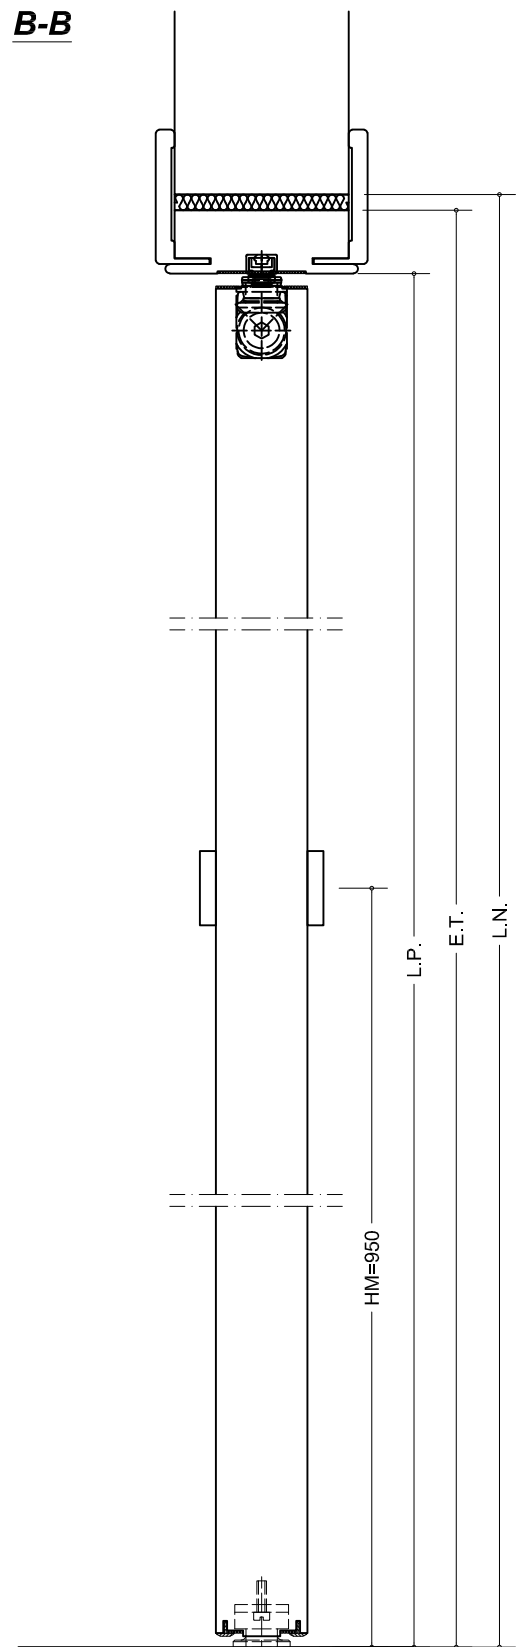

**B-B**

**A-A**

L.P. min 650  
L.P. max (l x h) 1200 x 2400 mm

\*Tutte le misure in mm\*\*Sezioni prive di dettagli costruttivi\*\*DISEGNO NON IN SCALA - RIPRODUZIONE VIETATA ANCHE PARZIALE - LA DITTA RISERVA DI APPORTARE SENZA ALCUN PREAVVISO LE MODIFICHE ATTE AL MIGLIORAMENTO DEI PROPRI PRODOTTI

 		Prodotto - Product <b>Isofire LZ 60 V&amp;V 1AC NATURA</b>			Linea Prodotto - Product line <b>LZ</b>		
Data Rev. 29/08/2013	Modifiche rispetto alla precedente -	Resistenza Fire rate 60	Norma di prova Test standard EN 1634	Abb.acustico Acoustic rate -	Scheda 1.060.704		
Scheda Tecnica - Informativa prodotto							