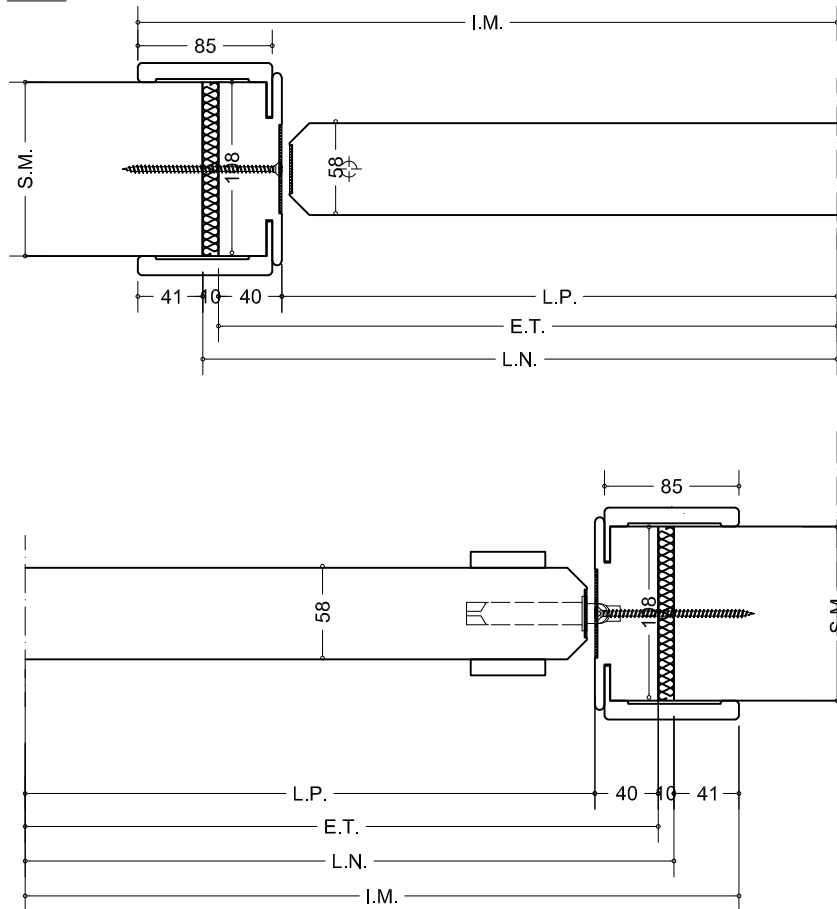

**B-B**

**A-A**

L.P. min 650  
L.P. max (l x h) 1200 x 2400 mm

\*Tutte le misure in mm\*\*Sezioni prive di dettagli costruttivi\*\*DISEGNO NON IN SCALA - RIPRODUZIONE VIETATA ANCHE PARZIALE - LA DITTA RISERVA DI APPORTARE SENZA ALCUN PREAVVISO LE MODIFICHE ATTE AL MIGLIORAMENTO DEI PROPRI PRODOTTI

 		Prodotto - Product <b>Isofire LZ 60 V&amp;V 1AC NATURA</b>			Linea Prodotto - Product line <b>LZ</b>		
Data Rev. 29/08/2013	Modifiche rispetto alla precedente -	Resistenza Fire rate 60	Norma di prova Test standard EN 1634	Abb.acustico Acoustic rate -	Scheda 1.060.704		
Scheda Tecnica - Informativa prodotto							