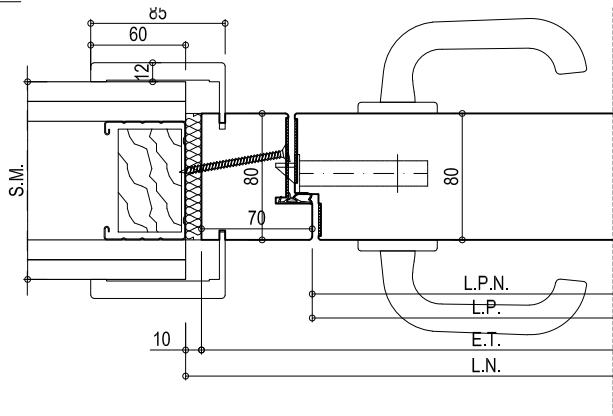

B-B

A-A

*Tutte le misure in mm**Sezioni prive di dettagli costruttivi**DISEGNO NON IN SCALA - RIPRODUZIONE VIETATA ANCHE PARZIALE - LA DITTA RISERVA DI APPORTARE SENZA ALCUN PREAVVISO LE MODIFICHE ATTE AL MIGLIORAMENTO DEI PROPRI PRODOTTI

Prodotto - Product
Porta LZ 80.90. 1AC
Telaio R2 - Coprifilo T

Linea Prodotto - Product line
LZ

Data Rev.	Modifiche rispetto alla precedente	Resistenza Fire rate	Norma di prova Test standard	Abb.acustico Acoustic rate	Scheda
20/11/18	-	EI90	1634	-	1.090.201