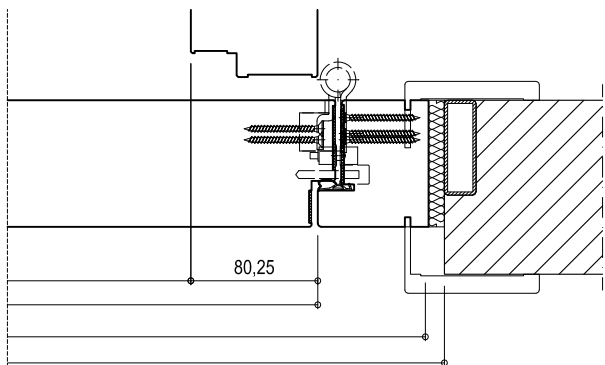

B-B

A-A

*Tutte le misure in mm**Sezioni prive di dettagli costruttivi**DISEGNO NON IN SCALA - RIPRODUZIONE VIETATA ANCHE PARZIALE - LA DITTA RISERVA DI APPORTARE SENZA ALCUN PREAVVISO LE MODIFICHE ATTE AL MIGLIORAMENTO DEI PROPRI PRODOTTI

Prodotto - Product
Porta LZ 80.90. 1AC
Telaio R2 - Coprifilo T

Linea Prodotto - Product line
LZ

Data Rev.	Modifiche rispetto alla precedente	Resistenza Fire rate	Norma di prova Test standard	Abb.acustico Acoustic rate	Scheda
20/11/18	-	EI90	1634	-	1.090.201