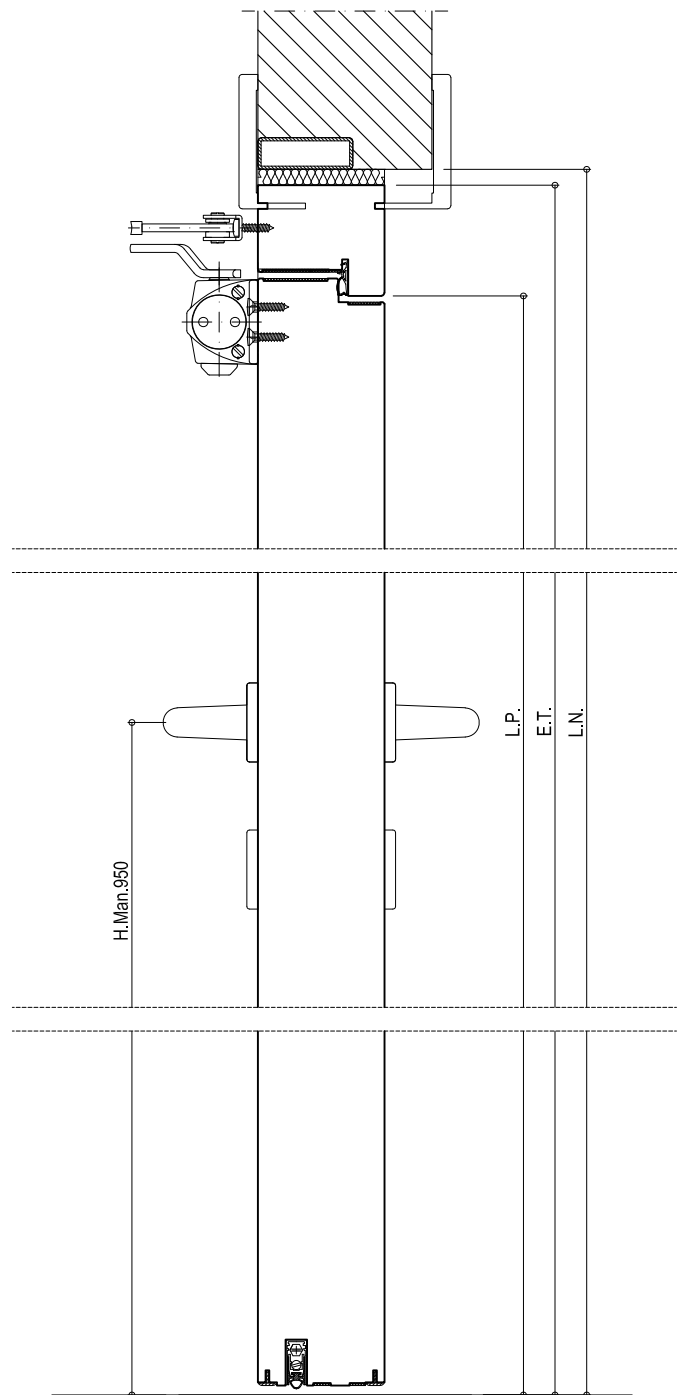

B-B

A-A

*Tutte le misure in mm**Sezioni prive di dettagli costruttivi**DISEGNO NON IN SCALA - RIPRODUZIONE VIETATA ANCHE PARZIALE - LA DITTA RISERVA DI APPORTARE SENZA ALCUN PREAVVISO LE MODIFICHE ATTE AL MIGLIORAMENTO DEI PROPRI PRODOTTI

Prodotto - Product
Porta LZ 80.90. 1AC
Telaio R2 - Coprifilo T

Linea Prodotto - Product line
LZ

Data Rev.	Modifiche rispetto alla precedente	Resistenza Fire rate	Norma di prova Test standard	Abb.acustico Acoustic rate	Scheda
20/11/18	-	EI90	1634	-	1.090.201