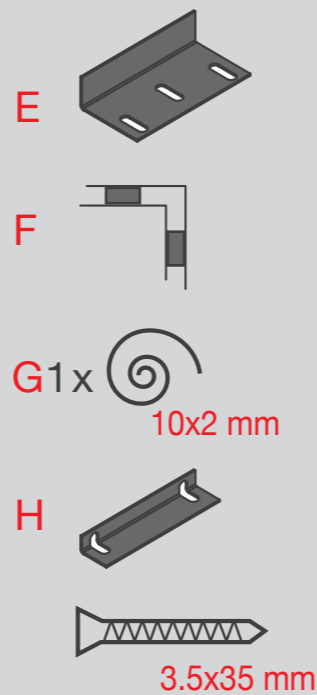

MATERIALI IN DOTAZIONE  
Materials supplied  
Matériaux fournis

**EVO 30**

1anta - 1 leaf - 1 vantail

**EVO 60**

1anta - 1 leaf - 1 vantail  
2 ante - 2 leaves - 2 Vantaux

MATERIALI IN DOTAZIONE  
Materials supplied | Matériaux fournis

**Leggere i documenti**

Read the contract documents

Lire les documents contractuels

M17.12.EVO30 / EVO60 - Istruzioni posa in opera

Optional:  
2 ante  
2 leaves  
2 vantaux

Optional: cilindro  
Optional: cylinder  
Option: cylindre