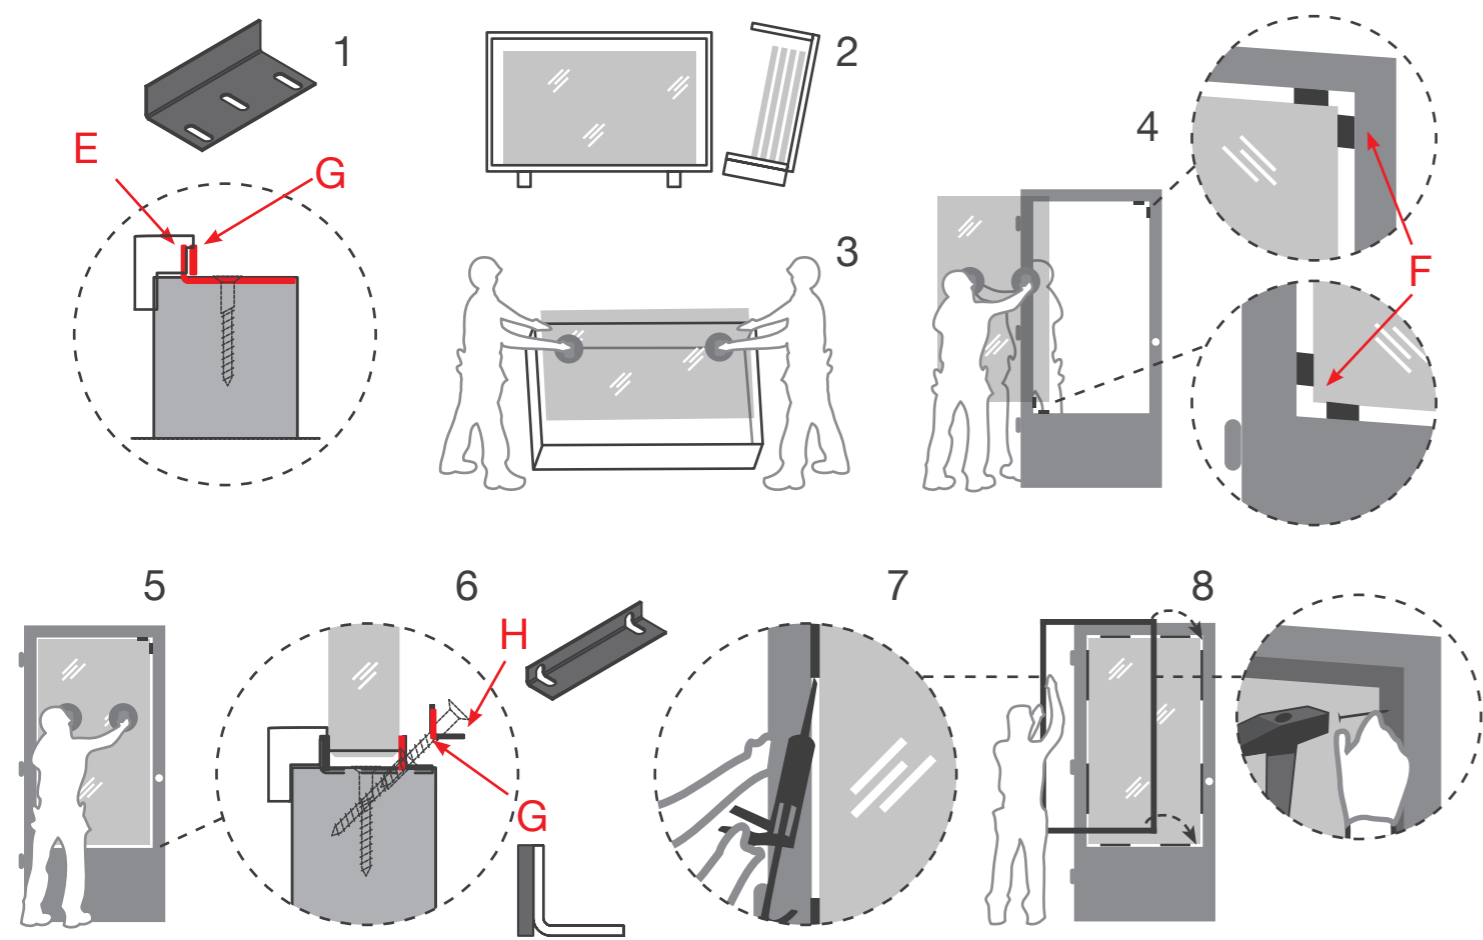

**Leggere i documenti**

Read the contract documents

Lire les documents contractuels

M17.12.EVO30 / EVO60 - Istruzioni posa in opera

Optional:  
2 ante  
2 leaves  
2 vantaux

Optional: cilindro  
Optional: cylinder  
Option: cylindre