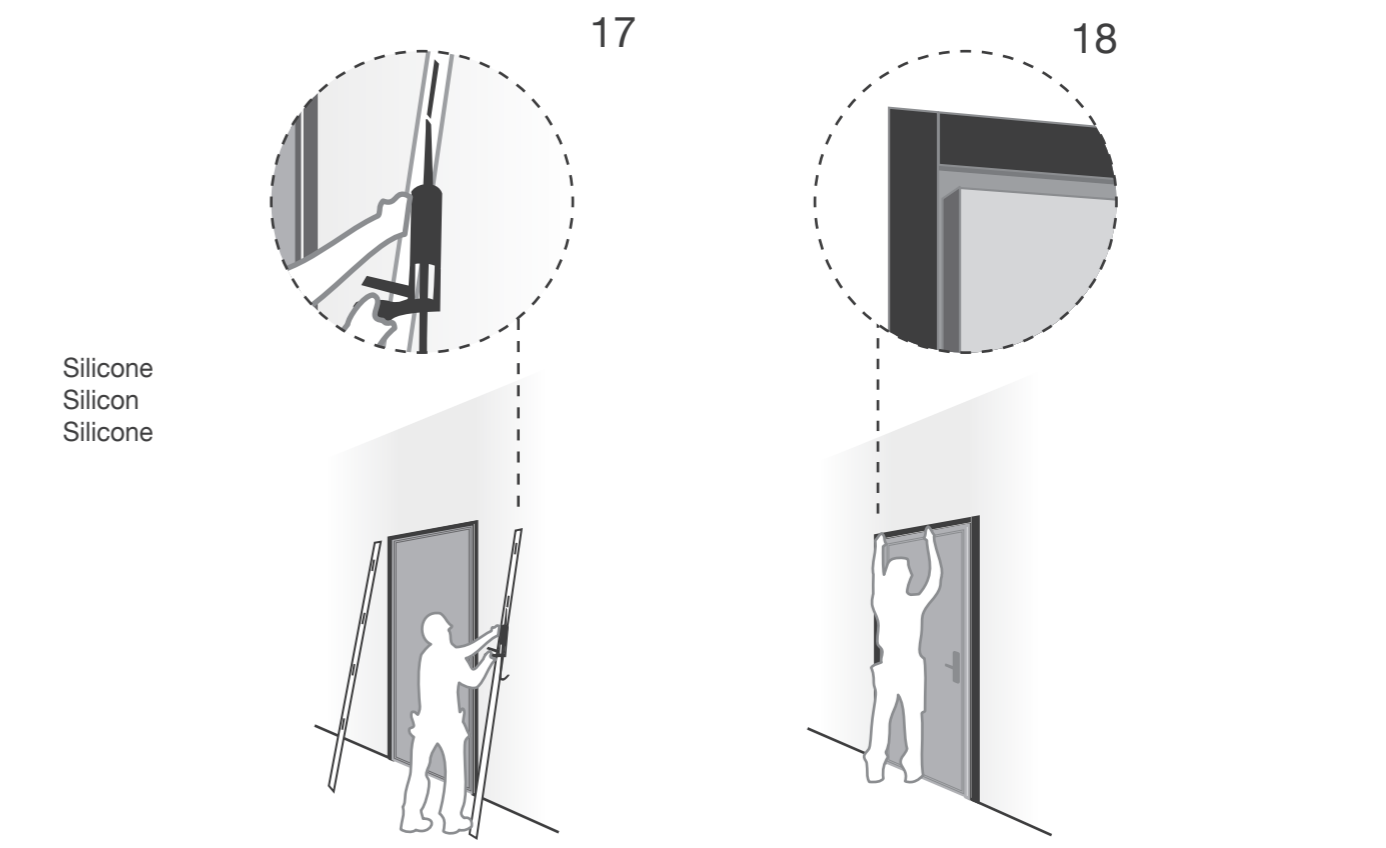

**Leggere i documenti**

Read the contract documents

Lire les documents contractuels

M17.12.EVO30 / EVO60 - Istruzioni posa in opera

Optional:  
2 ante  
2 leaves  
2 vantaux

Optional: cilindro  
Optional: cylinder  
Option: cylindre