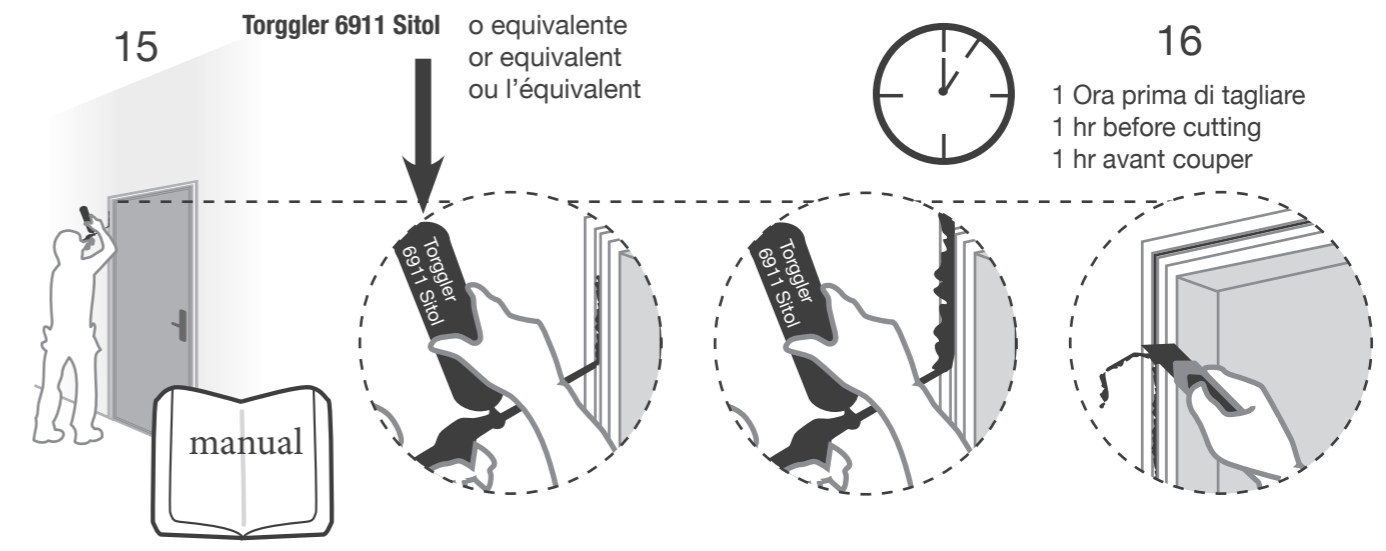

**Leggere i documenti**

Read the contract documents

Lire les documents contractuels

M17.12.EVO30 / EVO60 - Istruzioni posa in opera

Optional:  
2 ante  
2 leaves  
2 vantaux

Optional: cilindro  
Optional: cylinder  
Option: cylindre

Silicone  
Silicon  
Silicone

Controllo finale  
Final check  
Control finale