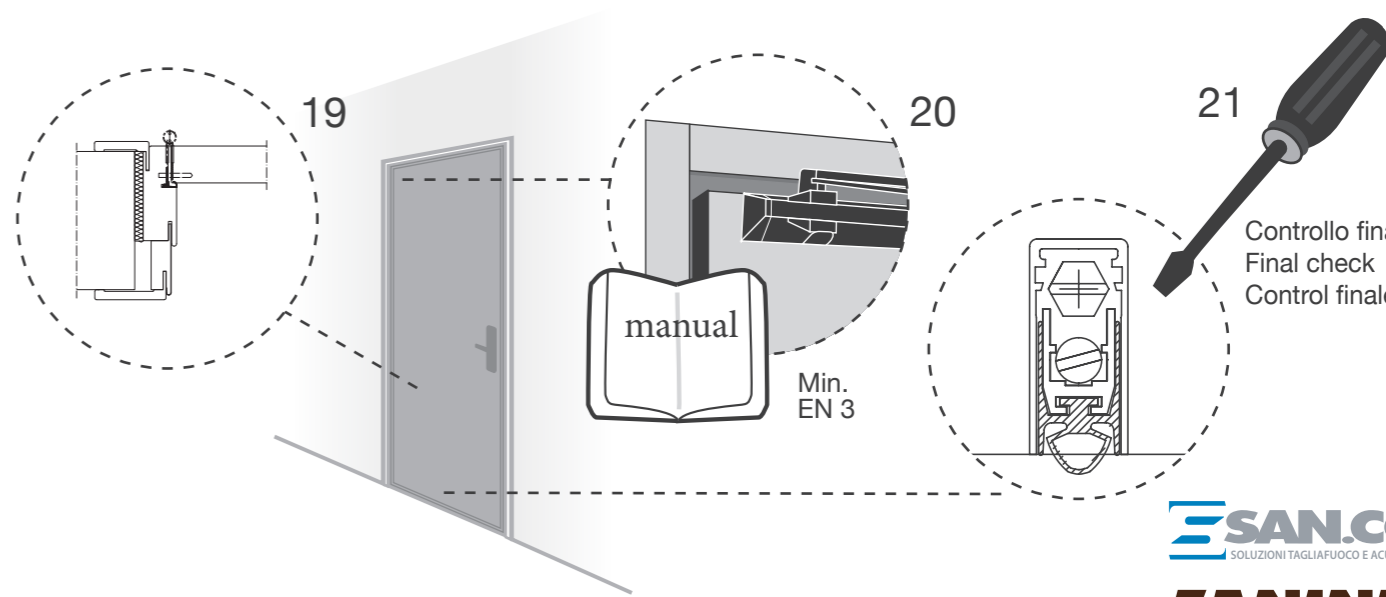

Controllo finale
Final check
Control finale