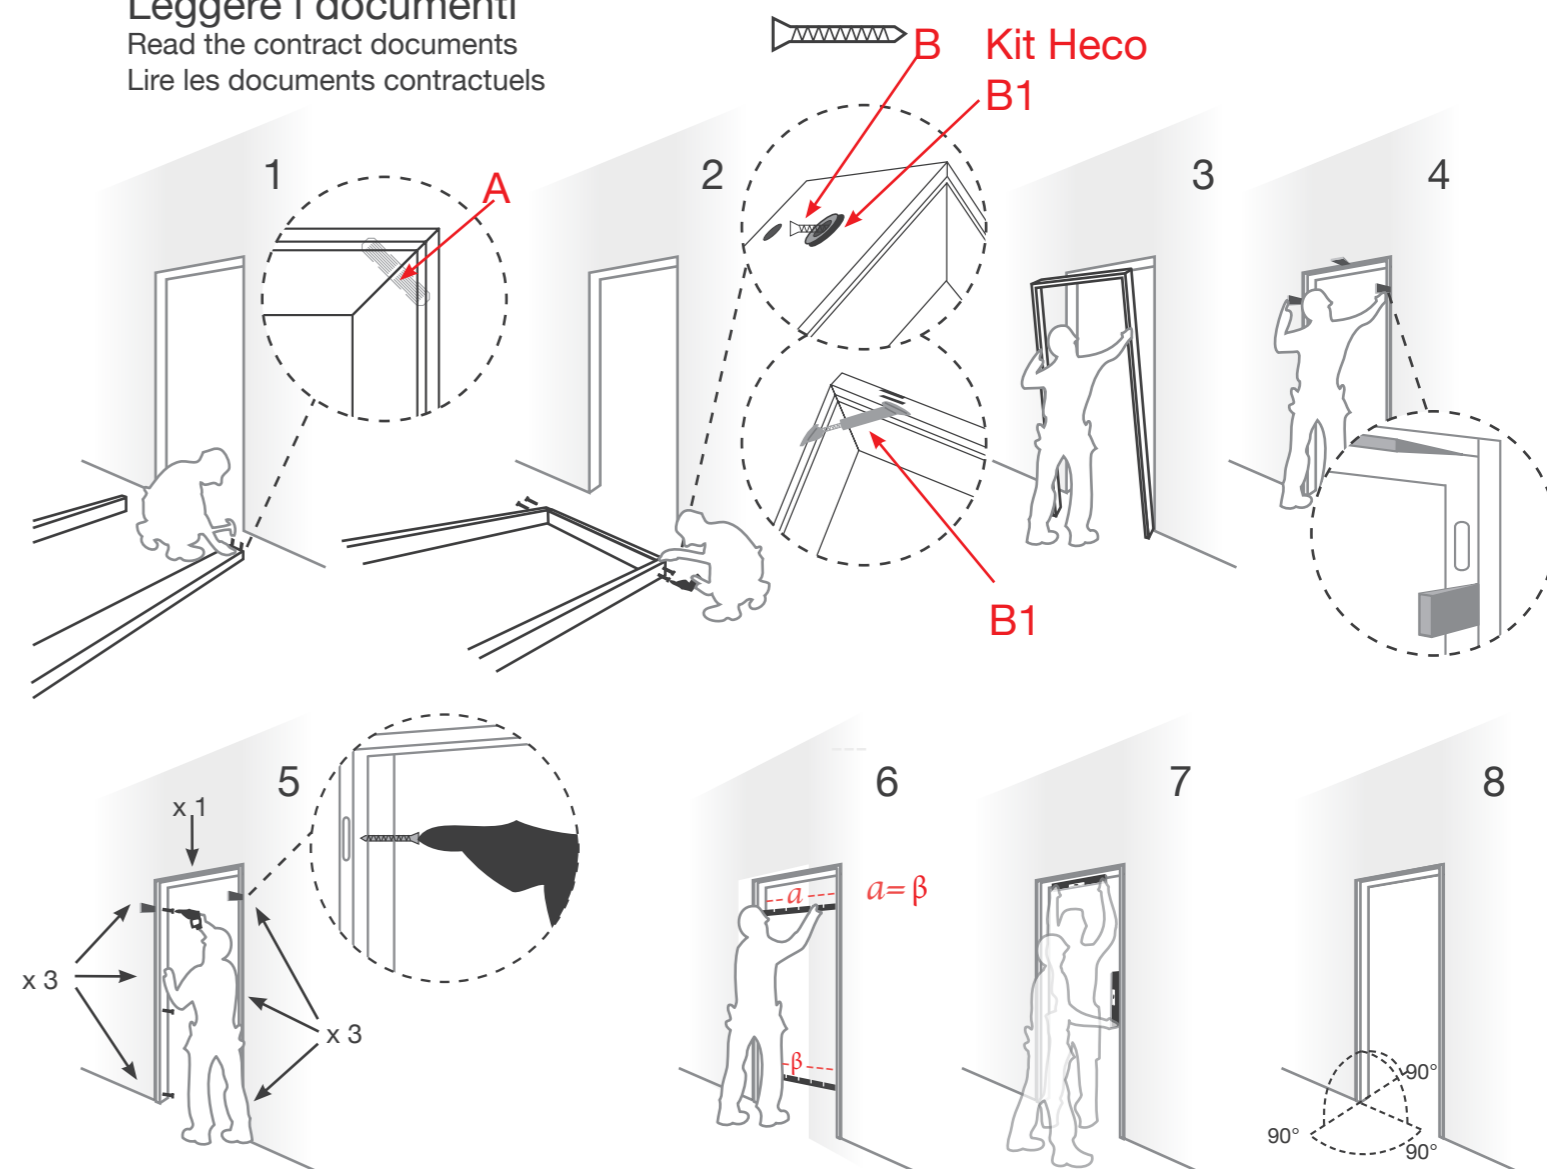

**Leggere i documenti**

Read the contract documents

Lire les documents contractuels

M17.12.EVO30 / EVO60 - Istruzioni posa in opera

Optional:  
2 ante  
2 leaves  
2 vantaux

Optional: cilindro  
Optional: cylinder  
Option: cylindre