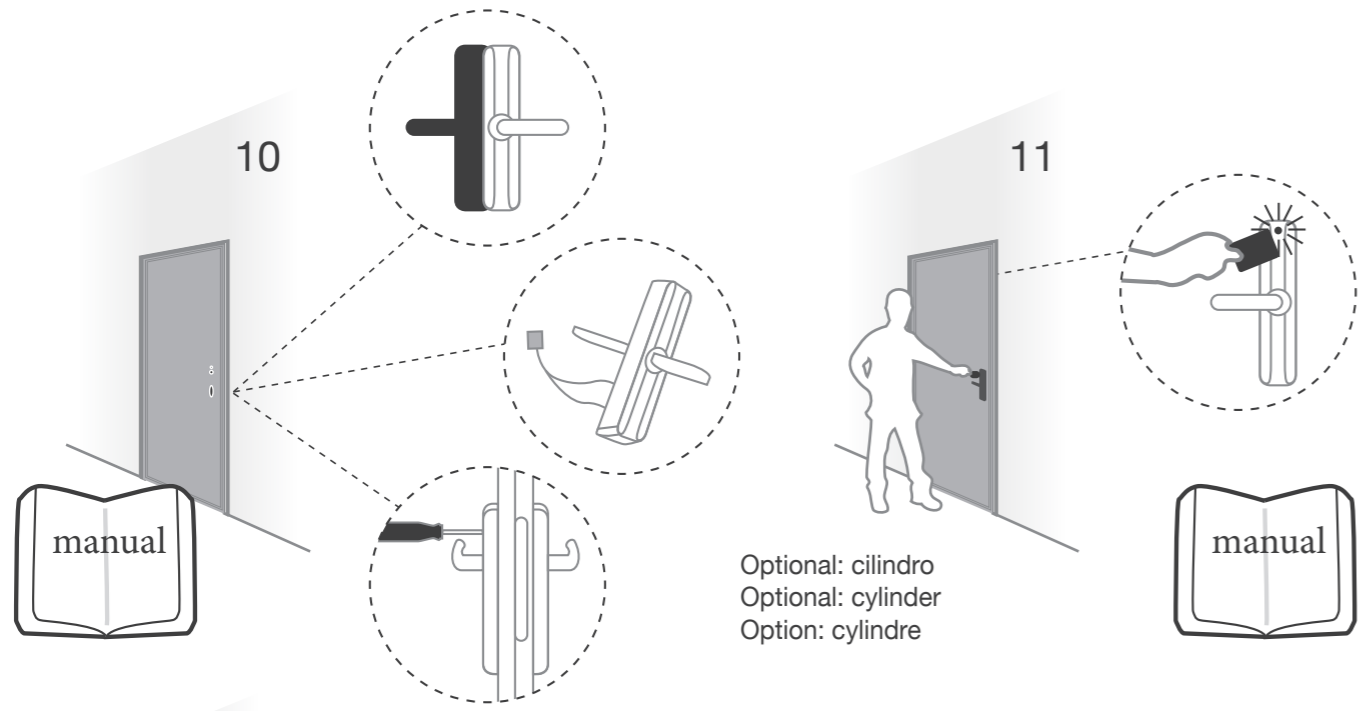

**Leggere i documenti**

Read the contract documents

Lire les documents contractuels

M17.12.EVO30 / EVO60 - Istruzioni posa in opera

Optional:  
2 ante  
2 leaves  
2 vantaux

Optional: cilindro  
Optional: cylinder  
Option: cylindre

Silicone  
Silicon  
Silicone

Controllo finale  
Final check  
Control finale