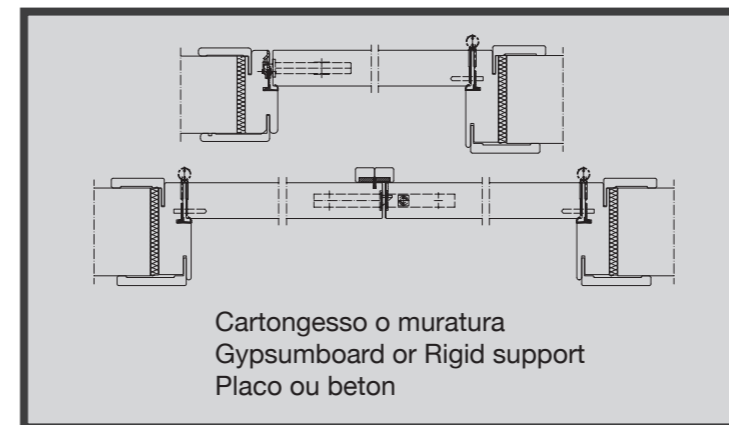

MATERIALI IN DOTAZIONE  
Materials supplied  
Matériaux fournis

**EVO 30**

1anta - 1 leaf - 1 vantail

**EVO 60**

1anta - 1 leaf - 1 vantail  
2 ante - 2 leaves - 2 Vantaux

MATERIALI IN DOTAZIONE  
Materials supplied | Matériaux fournis

**Leggere i documenti**

Read the contract documents

Lire les documents contractuels

M17.12.EVO30 / EVO60 - Istruzioni posa in opera

Optional:  
2 ante  
2 leaves  
2 vantaux

Optional: cilindro  
Optional: cylinder  
Option: cylindre