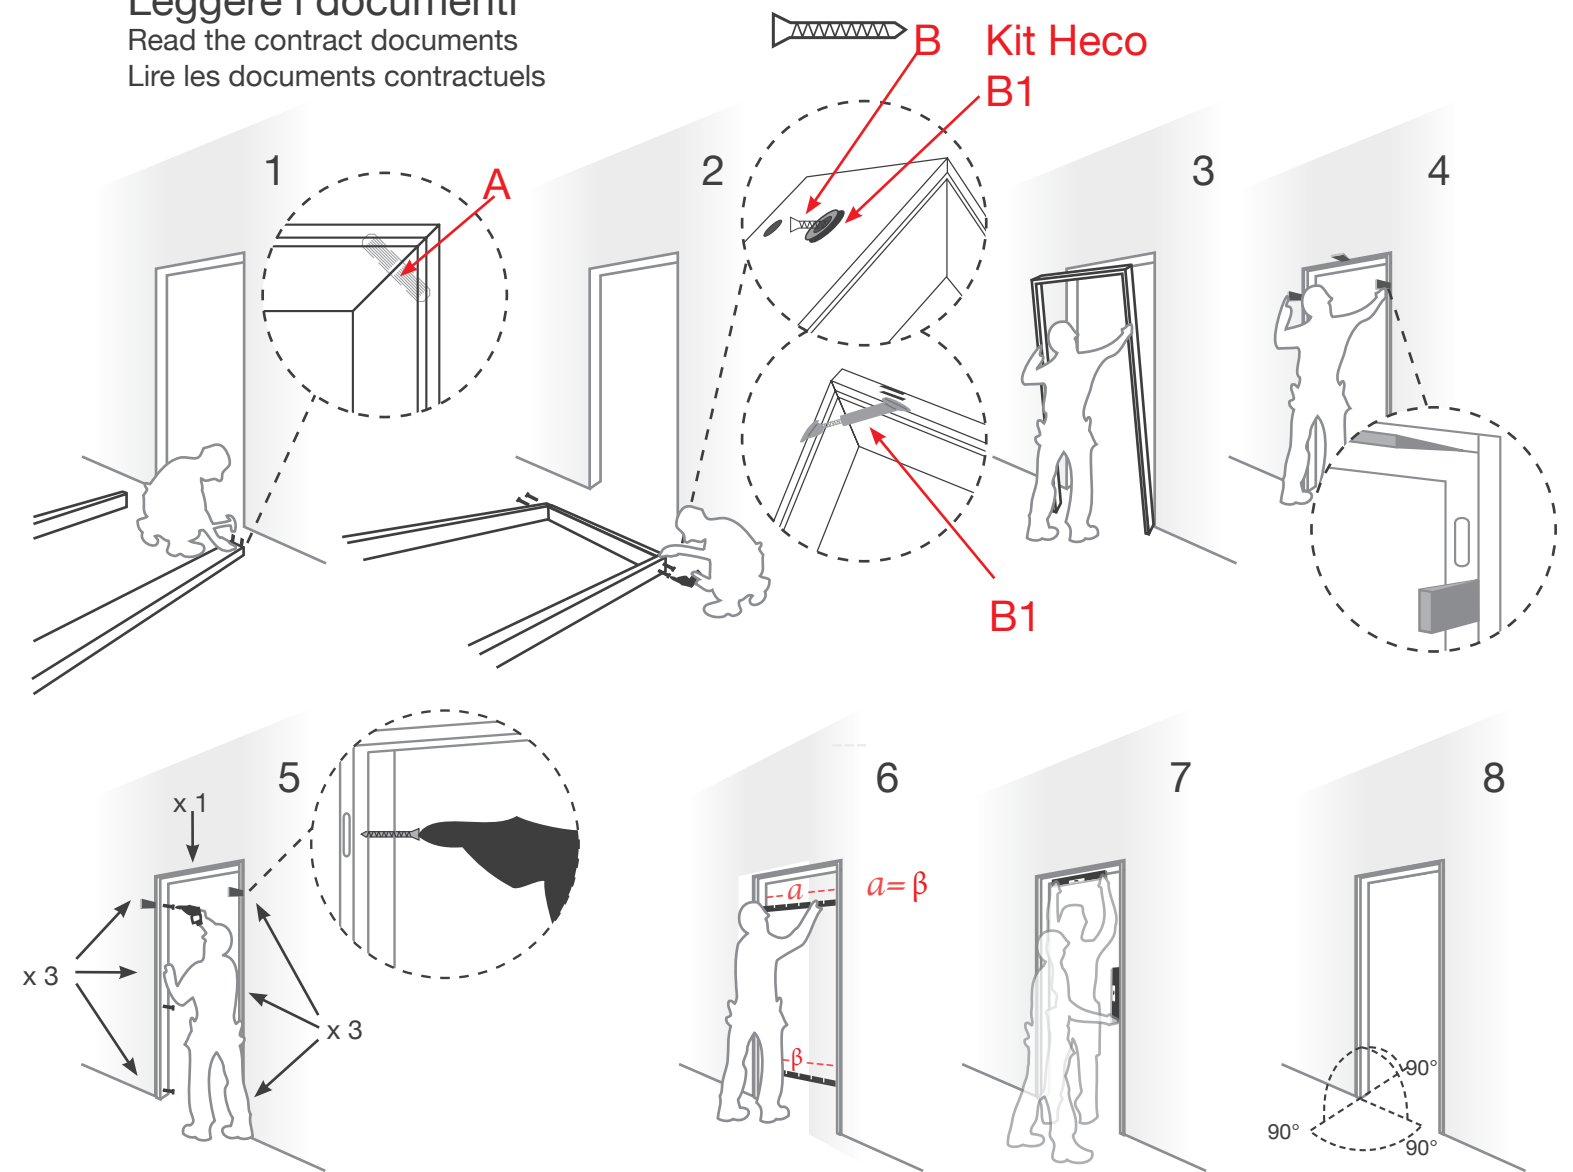

**MATERIALI IN DOTAZIONE**  
Materials supplied | Matériaux fournis

<b>A</b>	4x		Ø 8 mm
<b>B</b>	2x		5x80 mm
<b>B1</b>			<b>Kit Heco</b>
<b>C</b>			20x1.5 mm
<b>D</b>	3x		<b>Boccola</b>

**Leggere i documenti**  
Read the contract documents  
Lire les documents contractuels

M17.12 LZ30 - Istruzioni di posa in opera