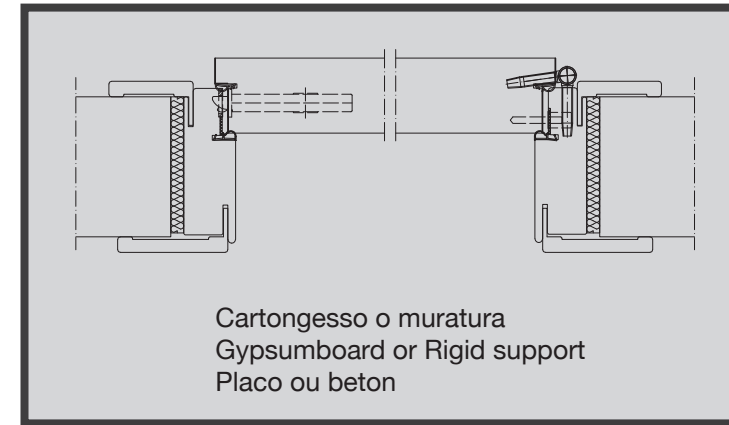

**MATERIALI IN DOTAZIONE**  
Materials supplied | Matériaux fournis

<b>A</b>	4x		Ø 8 mm
<b>B</b>	2x		5x80 mm
<b>B1</b>			<b>Kit Heco</b>
<b>C</b>			20x1.5 mm
<b>D</b>	3x		<b>Boccola</b>

**Leggere i documenti**  
Read the contract documents  
Lire les documents contractuels