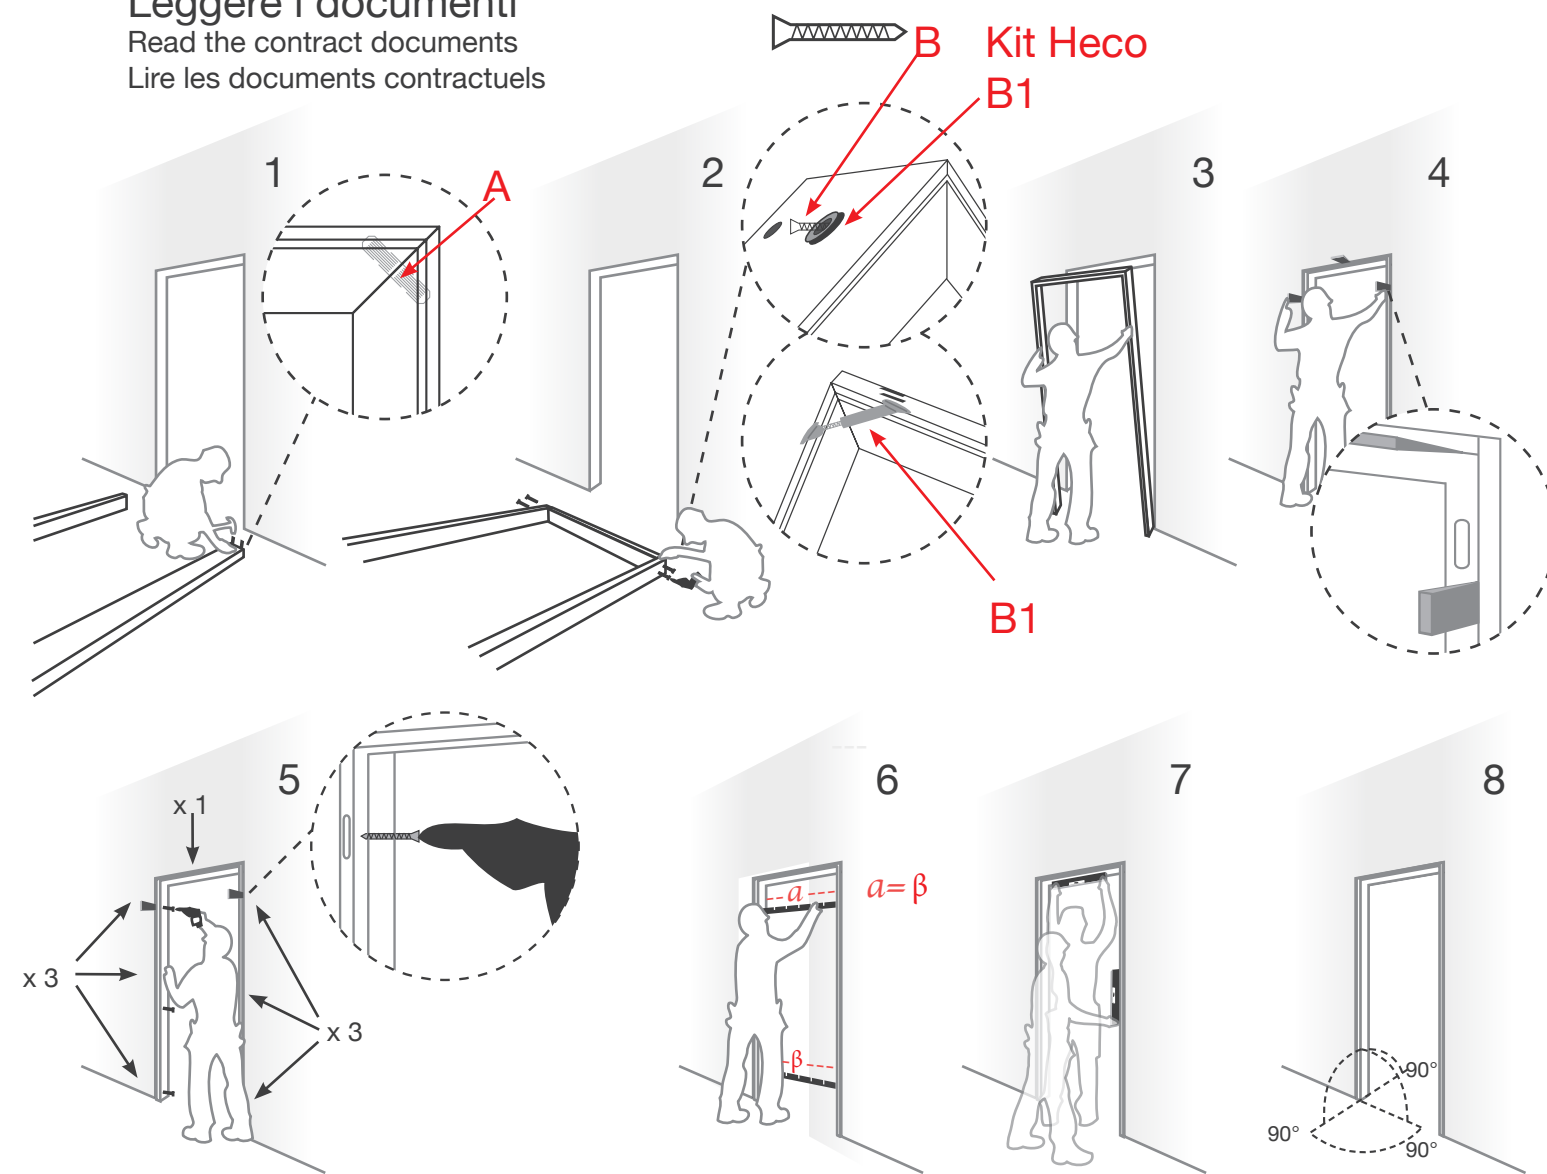

MATERIALI IN DOTAZIONE
Materials supplied | Matériaux fournis

- **A** 4x Ø 8 mm
- **B** 2x 5x80 mm
- **B1** 2x **Kit Heco**
- **C** 1x 20x1.5 mm
- **C** 1x 15x1.5 mm
- **D** 1x Dima di foratura
  Drilling jig | Gabarit de perçage

Leggere i documenti
Read the contract documents
Lire les documents contractuels

M17.12 LZ60 V&V - Istruzioni di posa in opera