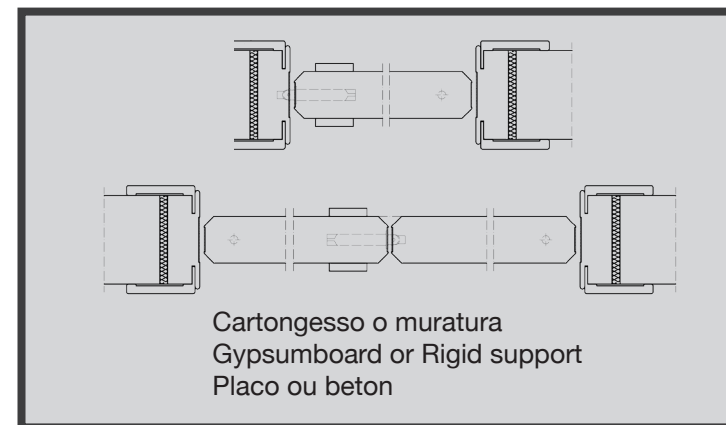

MATERIALI IN DOTAZIONE
Materials supplied
Matériaux fournis

LZ 60 V&V 1anta - 1 leaf - 1 vantail

LZ 60 V&V 2 ante - 2 leaves - 2 Vantaux

MATERIALI IN DOTAZIONE
Materials supplied | Matériaux fournis

- A** 4x  Ø 8 mm
- B** 2x  5x80 mm
- B1** 2x **Kit Heco**
- C** 1x  20x1.5 mm
- C** 1x  15x1.5 mm
- D** 1x  Dima di foratura
Drilling jig | Gabarit de perçage