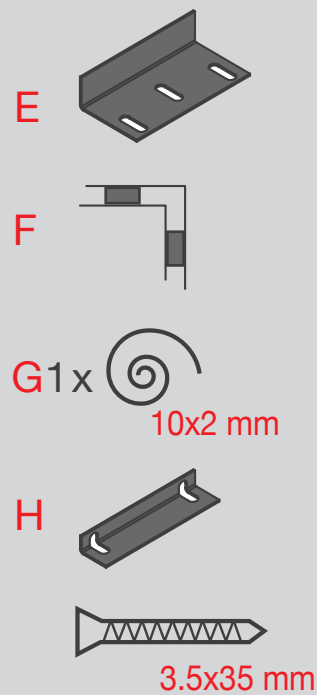

MATERIALI IN DOTAZIONE
Materials supplied
Matériaux fournis

LZ 60 V&V 1anta - 1 leaf - 1 vantail

LZ 60 V&V 2 ante - 2 leaves - 2 Vantaux

MATERIALI IN DOTAZIONE
Materials supplied | Matériaux fournis

- A** 4x  Ø 8 mm
- B** 2x  5x80 mm
- B1** 2x **Kit Heco**
- C** 1x  20x1.5 mm
- C** 1x  15x1.5 mm
- D** 1x  Dima di foratura
Drilling jig | Gabarit de perçage